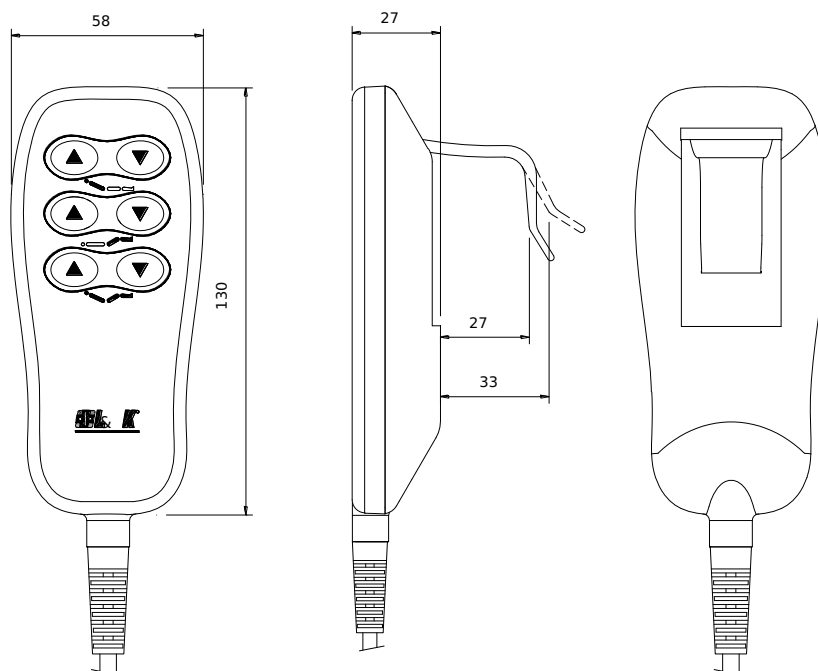

Aviso

- Max. 6 botones presionados; Puede operar 3 actuadores
- Puede usarse con CB02 CB06 CB09 CB13 CB17 LA30.1

Las especificaciones están sujetas a cambios sin previo aviso. Es responsabilidad de los usuarios del producto determinar la idoneidad de los productos LINKAN A/C para una aplicación específica. LINKAN A/C será responsable de reemplazar/ reparar productos defectuosos cubiertos por la garantía si se devuelven prontamente a la fábrica. No asumiremos ninguna responsabilidad excepto la reparación.