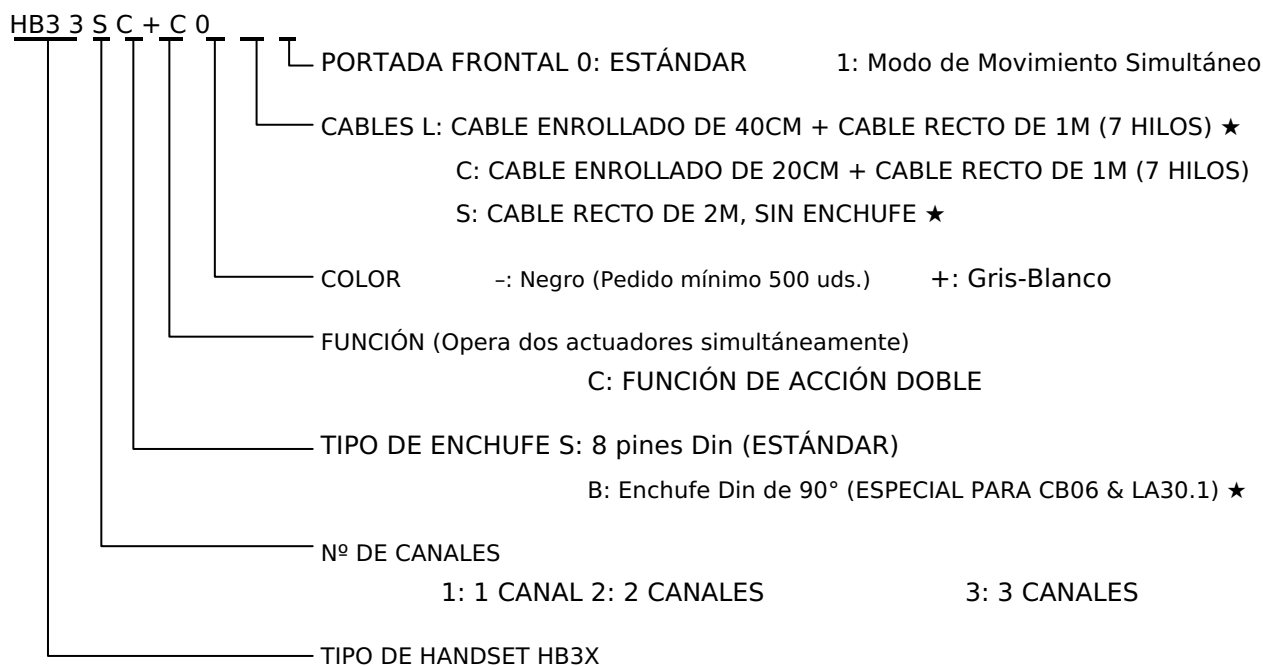

Ejemplo de pedido HB3X:

La señal [★] es para especificación especial.