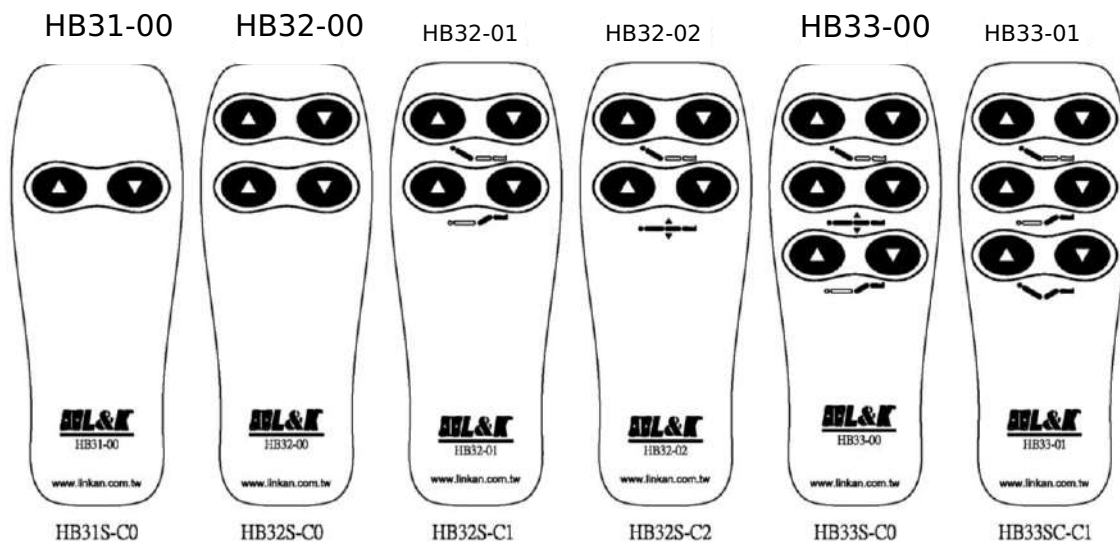

Aviso

- Max. 6 botones presionados; Puede operar 3 actuadores
- Puede usarse con CB02 CB06 CB09 CB13 CB17 LA30.1

Las especificaciones están sujetas a cambios sin previo aviso. Es responsabilidad de los usuarios del producto determinar la idoneidad de los productos LINKAN A/C para una aplicación específica. LINKAN A/C será responsable de reemplazar/ reparar productos defectuosos cubiertos por la garantía si se devuelven prontamente a la fábrica. No asumiremos ninguna responsabilidad excepto la reparación.