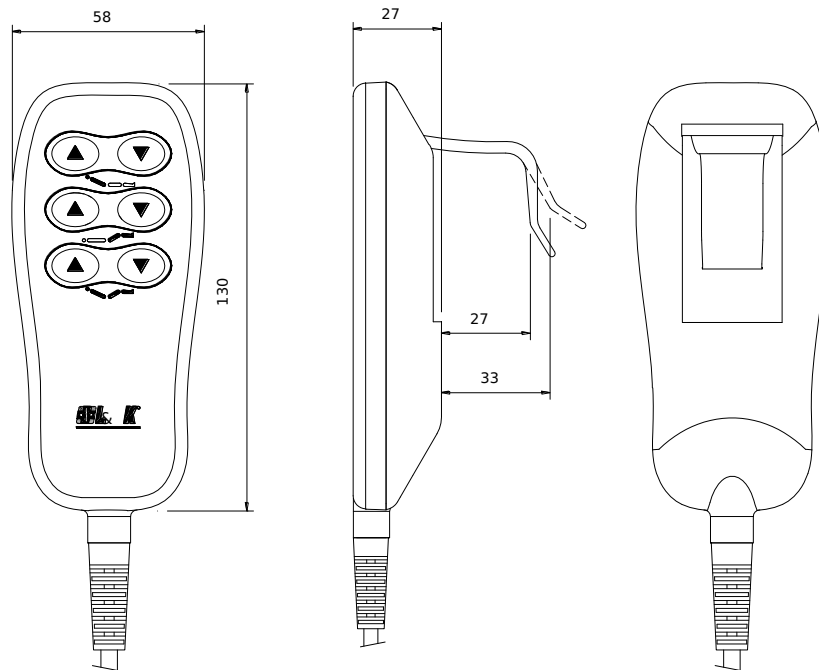

### Opciones:

- La longitud del cable enrollado se puede pedir según las necesidades del cliente
- Enchufe Din de 90° (solo para CB06 de LA30)
- Tapa frontal personalizada (Pedido mínimo: 1,000 uds.)

### Ejemplo de pedido HB3X:

La señal [★] es para especificación especial.

Dimensiones

Aviso

- ◆ Max. 6 botones presionados; Puede operar 3 actuadores
- ◆ Puede usarse con CB02 CB06 CB09 CB13 CB17 LA30.1

Las especificaciones están sujetas a cambios sin previo aviso. Es responsabilidad de los usuarios del producto determinar la idoneidad de los productos LINKAN A/C para una aplicación específica. LINKAN A/C será responsable de reemplazar/ reparar productos defectuosos cubiertos por la garantía si se devuelven prontamente a la fábrica. No asumiremos ninguna responsabilidad excepto la reparación.