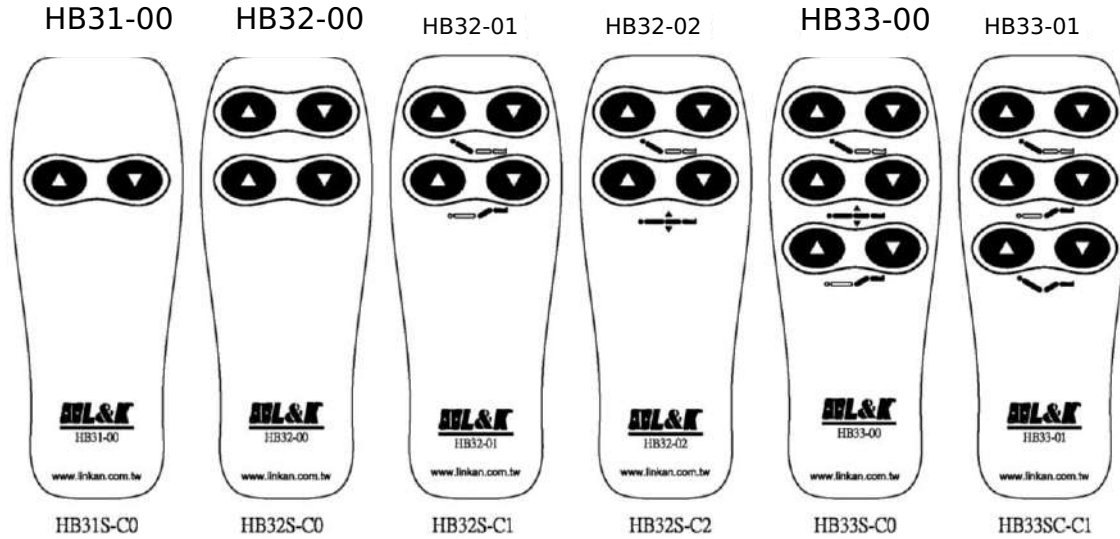

## 5-3 HB3X

HB3X es un modelo básico de handset, funciona hasta 2 actuadores y se aplica en camas eléctricas simples de hospital y muebles para el hogar.

### Características:

- Terminal para operar hasta 2 actuadores
- Fácil de usar tanto para diestros como para zurdos
- Diseño ergonómico y elegante
- Interruptores táctiles TACT aseguran larga vida útil
- Hasta 6 botones de toque fácil
- Clase de protección: IP66 (caja sellada por proceso ultrasónico)
- Gancho para colocación fácil
- Color: Gris-Blanco (Negro Mín. 500 uds.)

### Opciones:

- La longitud del cable enrollado se puede pedir según las necesidades del cliente
- Enchufe Din de 90° (solo para CB06 de LA30)
- Tapa frontal personalizada (Pedido mínimo: 1,000 uds.)

### Ejemplo de pedido HB3X:

La señal [★] es para especificación especial.

Dimensiones

Aviso

- ◆ Max. 6 botones presionados; Puede operar 3 actuadores
- ◆ Puede usarse con CB02 CB06 CB09 CB13 CB17 LA30.1

Las especificaciones están sujetas a cambios sin previo aviso. Es responsabilidad de los usuarios del producto determinar la idoneidad de los productos LINKAN A/C para una aplicación específica. LINKAN A/C será responsable de reemplazar/ reparar productos defectuosos cubiertos por la garantía si se devuelven prontamente a la fábrica. No asumiremos ninguna responsabilidad excepto la reparación.