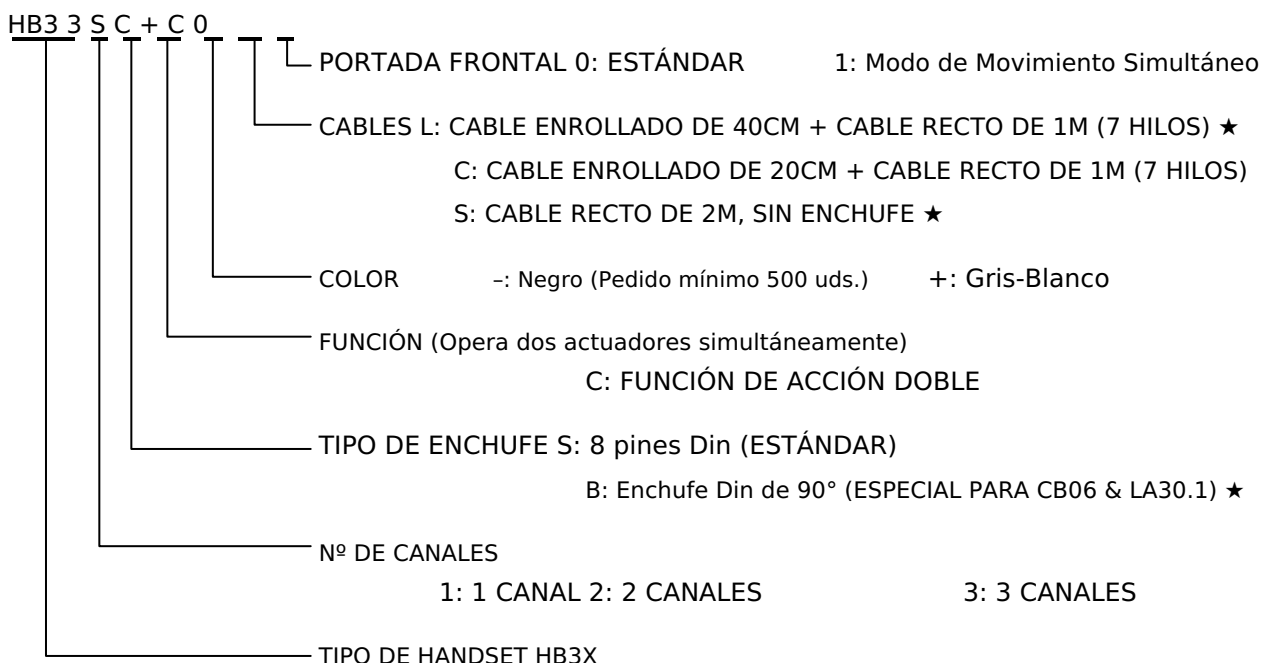

Ejemplo de pedido HB3X:

La señal [★] es para especificación especial.