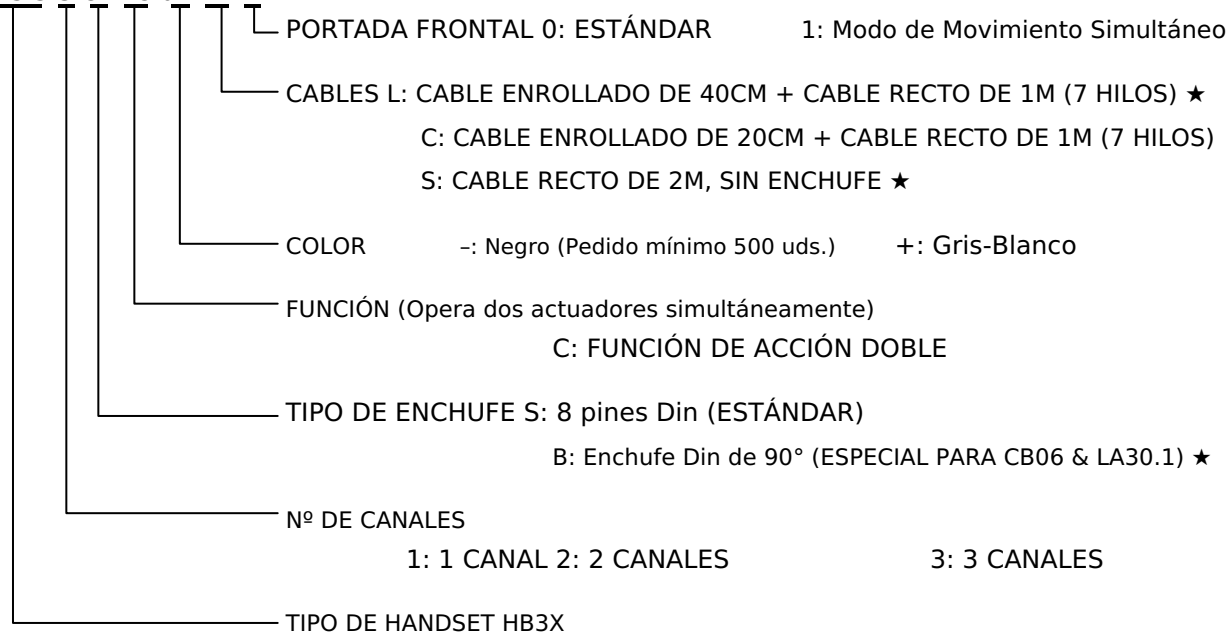

5-3 HB3X

HB3X es un modelo básico de handset, funciona hasta 1 actuadores y se aplica en camas eléctricas simples de hospital y muebles para el hogar.

Características:

- Terminal para operar hasta 1 actuadores
- Fácil de usar tanto para diestros como para zurdos
- Diseño ergonómico y elegante
- Interruptores táctiles TACT aseguran larga vida útil
- Hasta 6 botones de toque fácil
- Clase de protección: IP66 (caja sellada por proceso ultrasónico)
- Gancho para colocación fácil
- Color: Gris-Blanco (Negro Mín. 500 uds.)

Opciones:

- La longitud del cable enrollado se puede pedir según las necesidades del cliente
- Enchufe Din de 90° (solo para CB06 de LA30)
- Tapa frontal personalizada (Pedido mínimo: 1,000 uds.)

Ejemplo de pedido HB3X:

HB3 3 S C + C 0

La señal [★] es para especificación especial.

Dimensiones

Aviso

- ◆ Max. 6 botones presionados; Puede operar 3 actuadores
- ◆ Puede usarse con CB02 CB06 CB09 CB13 CB17 LA30.1

Las especificaciones están sujetas a cambios sin previo aviso. Es responsabilidad de los usuarios del producto determinar la idoneidad de los productos LINKAN A/C para una aplicación específica. LINKAN A/C será responsable de reemplazar/reparar productos defectuosos cubiertos por la garantía si se devuelven prontamente a la fábrica. No asumiremos ninguna responsabilidad excepto la reparación.