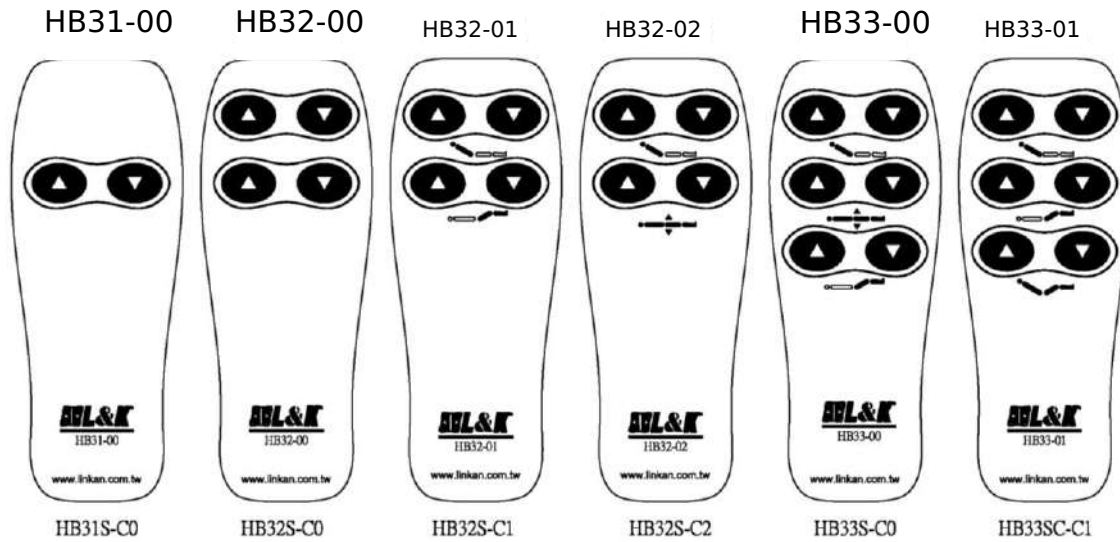

5-3 HB3X

HB3X es un modelo básico de handset, funciona hasta 1 actuadores y se aplica en camas eléctricas simples de hospital y muebles para el hogar.

Características:

- Terminal para operar hasta 1 actuadores
- Fácil de usar tanto para diestros como para zurdos
- Diseño ergonómico y elegante
- Interruptores táctiles TACT aseguran larga vida útil
- Hasta 6 botones de toque fácil
- Clase de protección: IP66 (caja sellada por proceso ultrasónico)
- Gancho para colocación fácil
- Color: Gris-Blanco (Negro Mín. 500 uds.)

Opciones:

- La longitud del cable enrollado se puede pedir según las necesidades del cliente
- Enchufe Din de 90° (solo para CB06 de LA30)
- Tapa frontal personalizada (Pedido mínimo: 1,000 uds.)

Ejemplo de pedido HB3X:

HB3 3 S C + C 0

La señal [★] es para especificación especial.

Dimensiones

Aviso

- ◆ Max. 6 botones presionados; Puede operar 3 actuadores
- ◆ Puede usarse con CB02 CB06 CB09 CB13 CB17 LA30.1

Las especificaciones están sujetas a cambios sin previo aviso. Es responsabilidad de los usuarios del producto determinar la idoneidad de los productos LINKAN A/C para una aplicación específica. LINKAN A/C será responsable de reemplazar/reparar productos defectuosos cubiertos por la garantía si se devuelven prontamente a la fábrica. No asumiremos ninguna responsabilidad excepto la reparación.