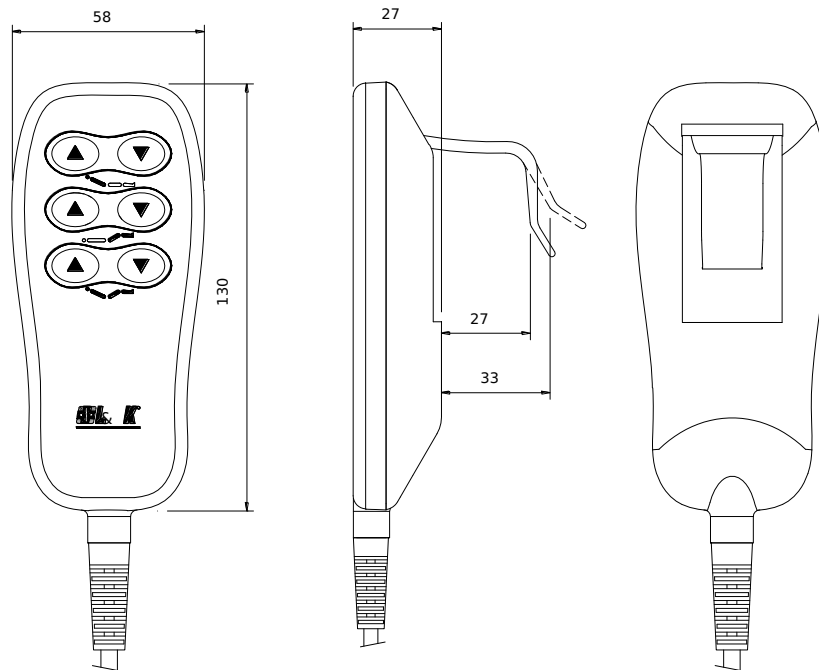

5-3 HB3X

HB3X es un modelo básico de handset, funciona hasta 1 actuadores y se aplica en camas eléctricas simples de hospital y muebles para el hogar.

Características:

- Terminal para operar hasta 1 actuadores
- Fácil de usar tanto para diestros como para zurdos
- Diseño ergonómico y elegante
- Interruptores táctiles TACT aseguran larga vida útil
- Hasta 6 botones de toque fácil
- Clase de protección: IP66 (caja sellada por proceso ultrasónico)
- Gancho para colocación fácil
- Color: Gris-Blanco (Negro Mín. 500 uds.)

Opciones:

- La longitud del cable enrollado se puede pedir según las necesidades del cliente
- Enchufe Din de 90° (solo para CB06 de LA30)
- Tapa frontal personalizada (Pedido mínimo: 1,000 uds.)

Ejemplo de pedido HB3X:

HB3 3 S C + C 0

La señal [★] es para especificación especial.

Dimensiones

Aviso

- ◆ Max. 6 botones presionados; Puede operar 3 actuadores
- ◆ Puede usarse con CB02 CB06 CB09 CB13 CB17 LA30.1

Las especificaciones están sujetas a cambios sin previo aviso. Es responsabilidad de los usuarios del producto determinar la idoneidad de los productos LINKAN A/C para una aplicación específica. LINKAN A/C será responsable de reemplazar/reparar productos defectuosos cubiertos por la garantía si se devuelven prontamente a la fábrica. No asumiremos ninguna responsabilidad excepto la reparación.